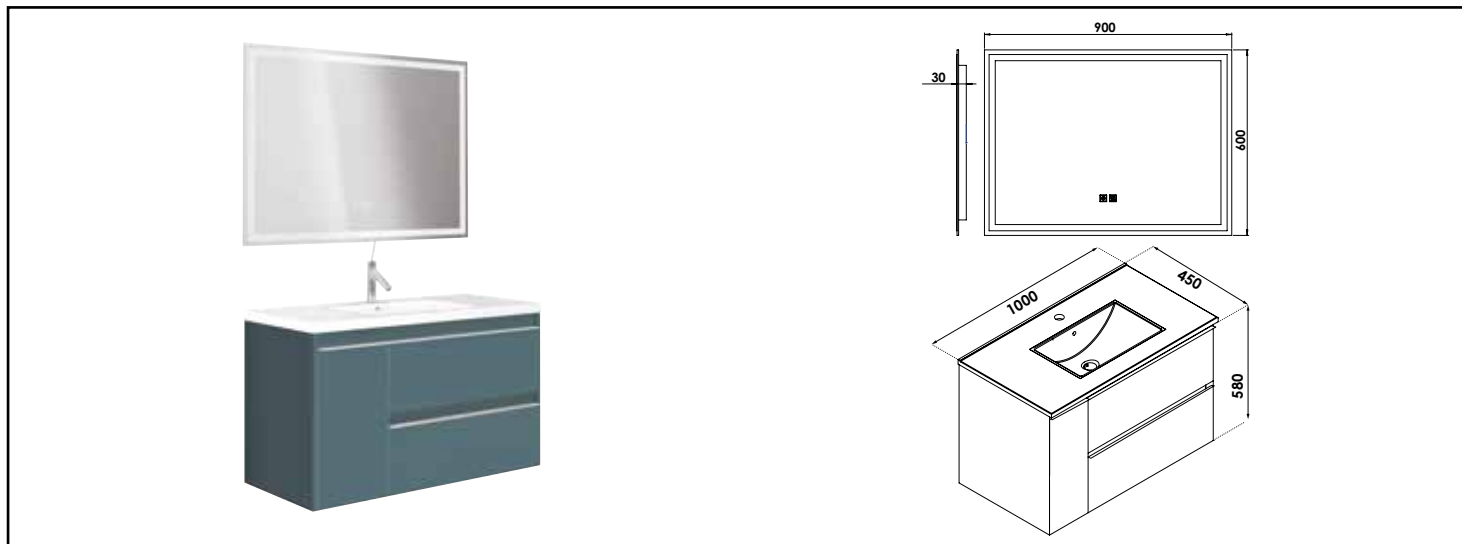

MEUBLE À SUSPENDRE BOSTON - DIM : 100 CM - BLEU PAON - MIROIR LED LAUSANE

COMPATIBILITÉ

Veiller à l'encombrement nécessaire au montage et à la pose du meuble.